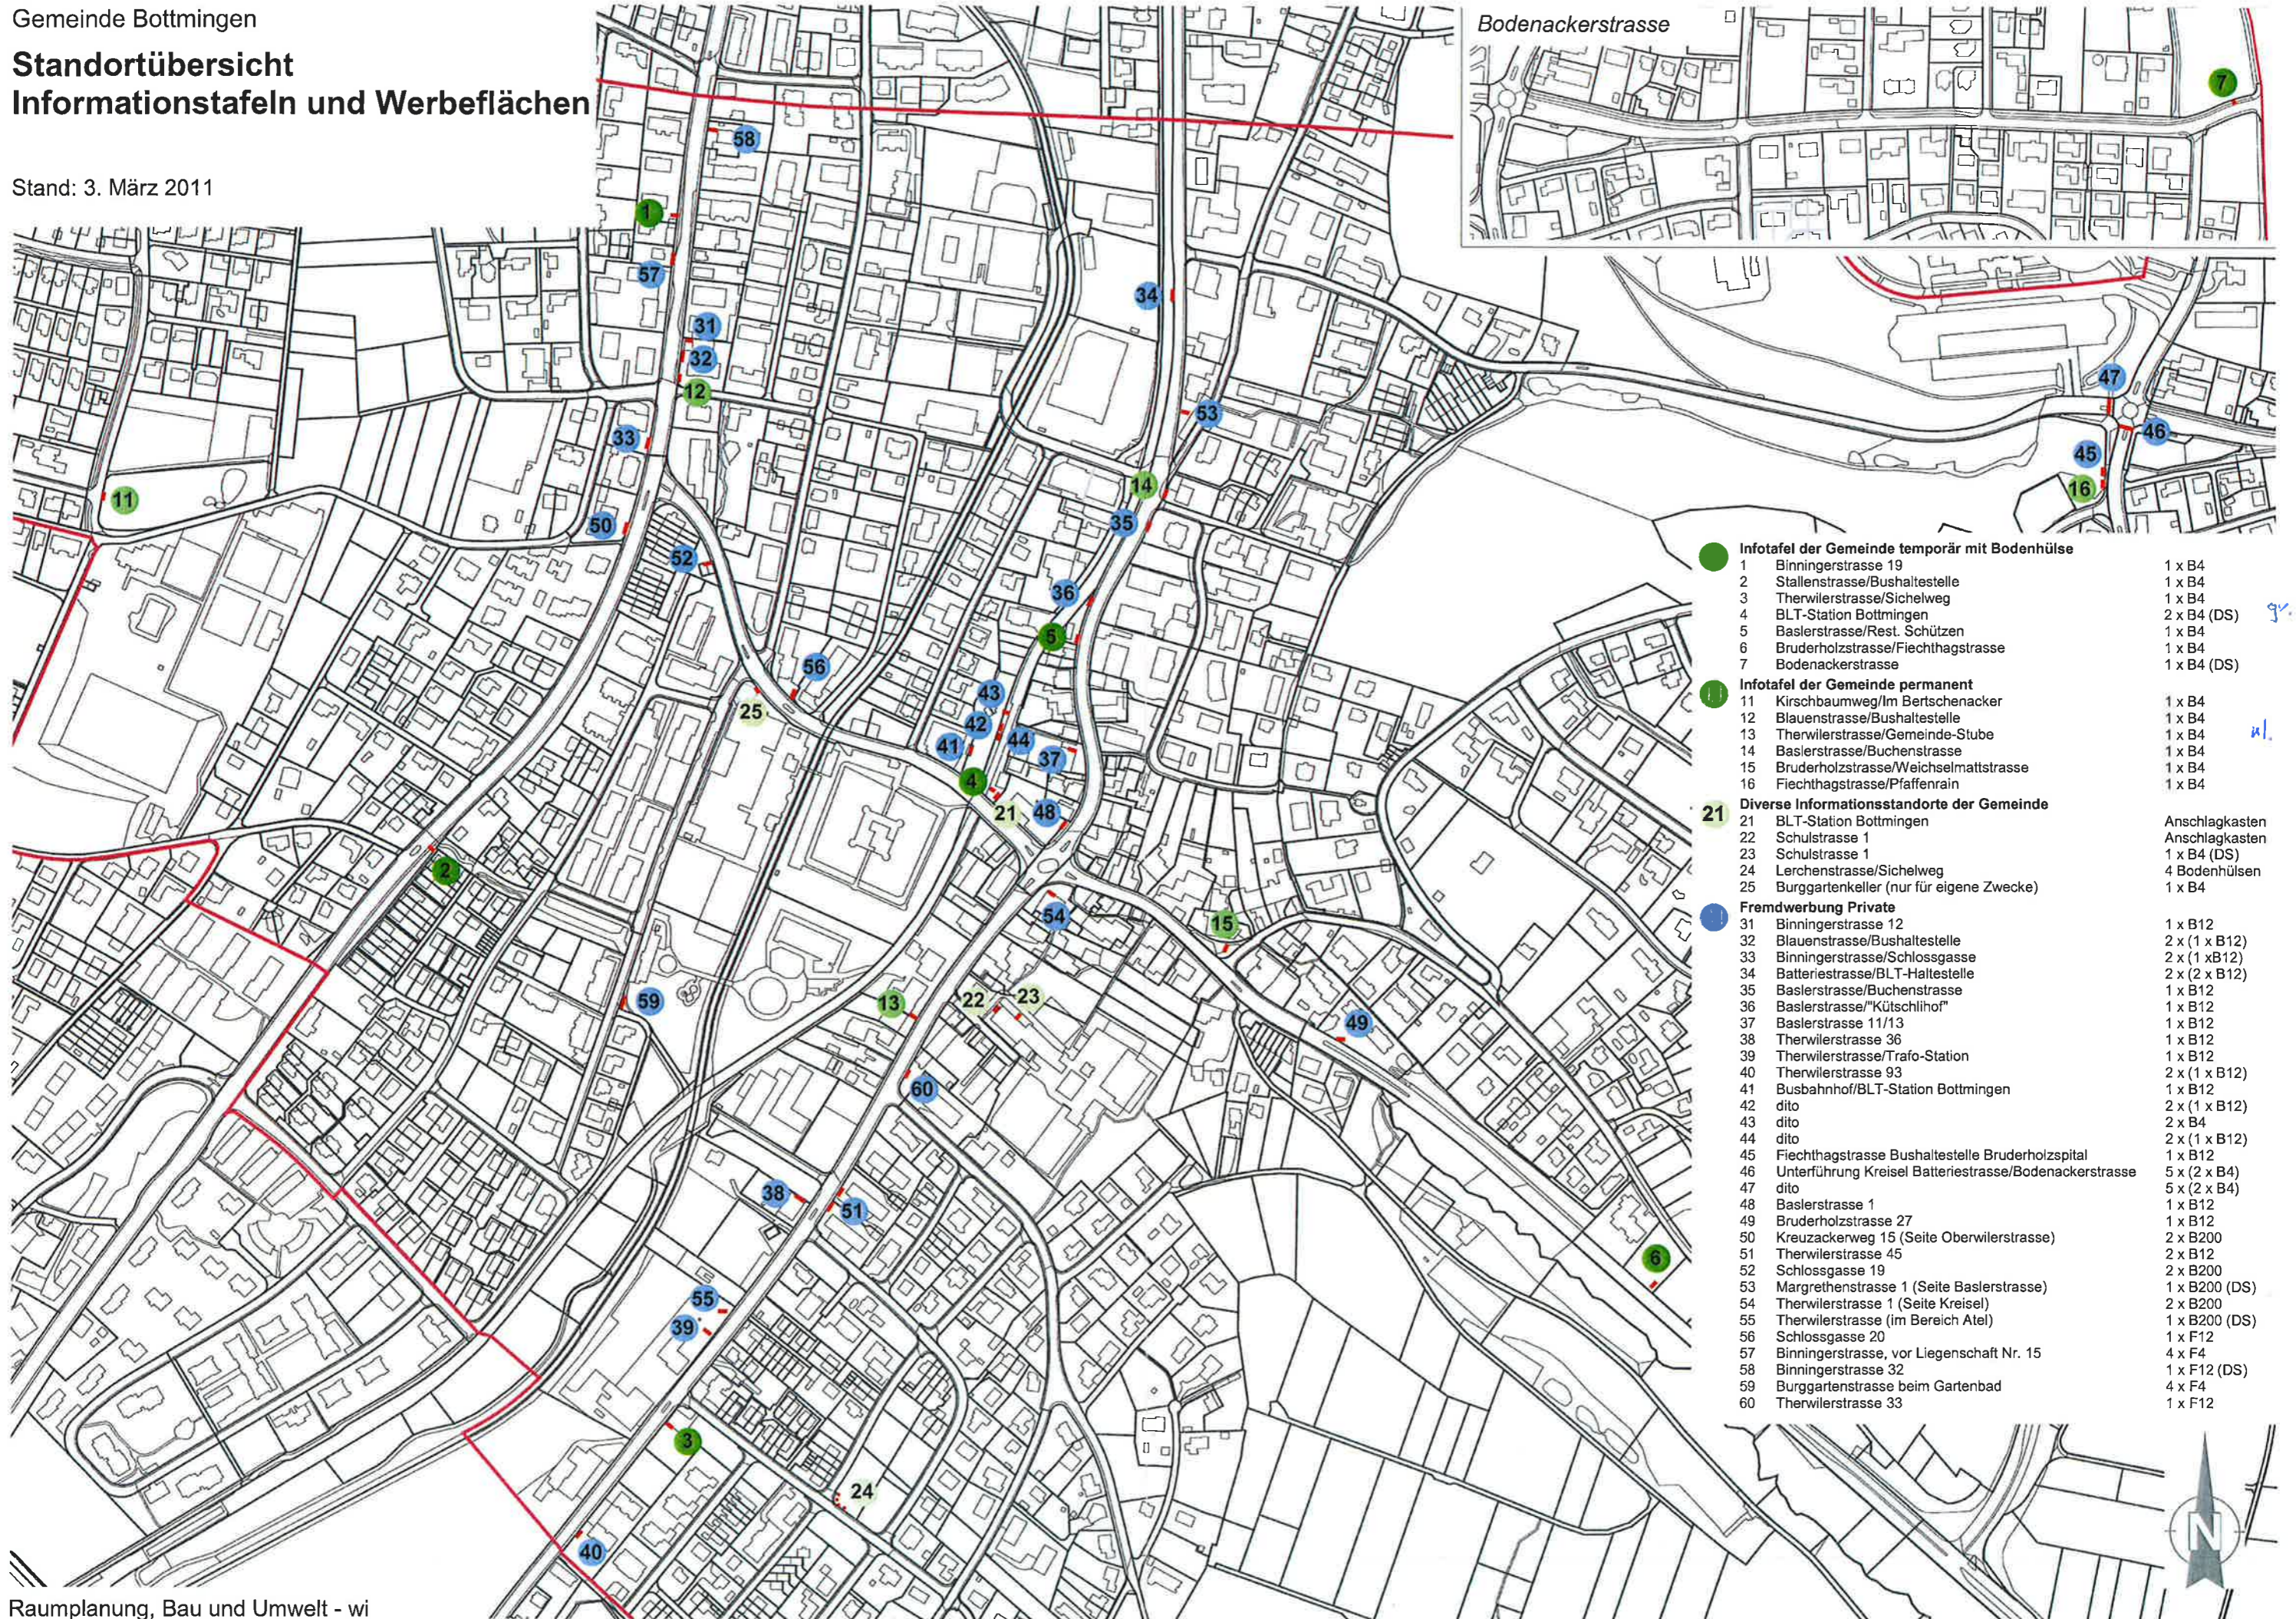

# Standortübersicht Informationstafeln und Werbeflächen

Stand: 3. März 2011

- |           |  |                |
|-----------|--|----------------|
| <b>●</b>  | <b>Infotafel der Gemeinde temporär mit Bodenhülle</b>  |                |
| 1         | Binnergerstrasse 19                                    | 1 x B4         |
| 2         | Stallenstrasse/Bushaltestelle                          | 1 x B4         |
| 3         | Therwilerstrasse/Sichelweg                             | 1 x B4         |
| 4         | BLT-Station Bottmingen                                 | 2 x B4 (DS)    |
| 5         | Baslerstrasse/Rest. Schützen                           | 1 x B4         |
| 6         | Bruderholzstrasse/Fiechthagstrasse                     | 1 x B4         |
| 7         | Bodenackerstrasse                                      | 1 x B4 (DS)    |
| <b>●</b>  | <b>Infotafel der Gemeinde permanent</b>                |                |
| 11        | Kirschbaumweg/Im Bertschenacker                        | 1 x B4         |
| 12        | Blauenstrasse/Bushaltestelle                           | 1 x B4         |
| 13        | Therwilerstrasse/Gemeinde-Stube                        | 1 x B4         |
| 14        | Baslerstrasse/Buchenstrasse                            | 1 x B4         |
| 15        | Bruderholzstrasse/Weichselmattstrasse                  | 1 x B4         |
| 16        | Fiechthagstrasse/Pfaffenrain                           | 1 x B4         |
| <b>21</b> | <b>Diverse Informationsstandorte der Gemeinde</b>      |                |
| 21        | BLT-Station Bottmingen                                 | Anschlagkasten |
| 22        | Schulstrasse 1   | Anschlagkasten |
| 23        | Schulstrasse 1   | 1 x B4 (DS)    |
| 24        | Lerchenstrasse/Sichelweg                               | 4 Bodenhüllen  |
| 25        | Burggartenkeller (nur für eigene Zwecke)               | 1 x B4         |
| <b>●</b>  | <b>Fremdwerbung Private</b>                            |                |
| 31        | Binnergerstrasse 12                                    | 1 x B12        |
| 32        | Blauenstrasse/Bushaltestelle                           | 2 x (1 x B12)  |
| 33        | Binnergerstrasse/Schlossgasse                          | 2 x (1 x B12)  |
| 34        | Batteriestrasse/BLT-Haltestelle                        | 2 x (2 x B12)  |
| 35        | Baslerstrasse/Buchenstrasse                            | 1 x B12        |
| 36        | Baslerstrasse/"Kütschlihof"                            | 1 x B12        |
| 37        | Baslerstrasse 11/13                                    | 1 x B12        |
| 38        | Therwilerstrasse 36                                    | 1 x B12        |
| 39        | Therwilerstrasse/Trafo-Station                         | 1 x B12        |
| 40        | Therwilerstrasse 93                                    | 2 x (1 x B12)  |
| 41        | Busbahnhof/BLT-Station Bottmingen                      | 1 x B12        |
| 42        | dito   | 2 x (1 x B12)  |
| 43        | dito   | 2 x B4         |
| 44        | dito   | 2 x (1 x B12)  |
| 45        | Fiechthagstrasse Bushaltestelle Bruderholzspital       | 1 x B12        |
| 46        | Unterführung Kreisel Batteriestrasse/Bodenackerstrasse | 5 x (2 x B4)   |
| 47        | dito   | 5 x (2 x B4)   |
| 48        | Baslerstrasse 1  | 1 x B12        |
| 49        | Bruderholzstrasse 27                                   | 1 x B12        |
| 50        | Kreuzackerweg 15 (Seite Oberwilerstrasse)              | 2 x B200       |
| 51        | Therwilerstrasse 45                                    | 2 x B12        |
| 52        | Schlossgasse 19  | 2 x B200       |
| 53        | Margrethenstrasse 1 (Seite Baslerstrasse)              | 1 x B200 (DS)  |
| 54        | Therwilerstrasse 1 (Seite Kreisel)                     | 2 x B200       |
| 55        | Therwilerstrasse (im Bereich Atel)                     | 1 x B200 (DS)  |
| 56        | Schlossgasse 20  | 1 x F12        |
| 57        | Binnergerstrasse, vor Liegenschaft Nr. 15              | 4 x F4         |
| 58        | Binnergerstrasse 32                                    | 1 x F12 (DS)   |
| 59        | Burggartenstrasse beim Gartenbad                       | 4 x F4         |
| 60        | Therwilerstrasse 33                                    | 1 x F12        |